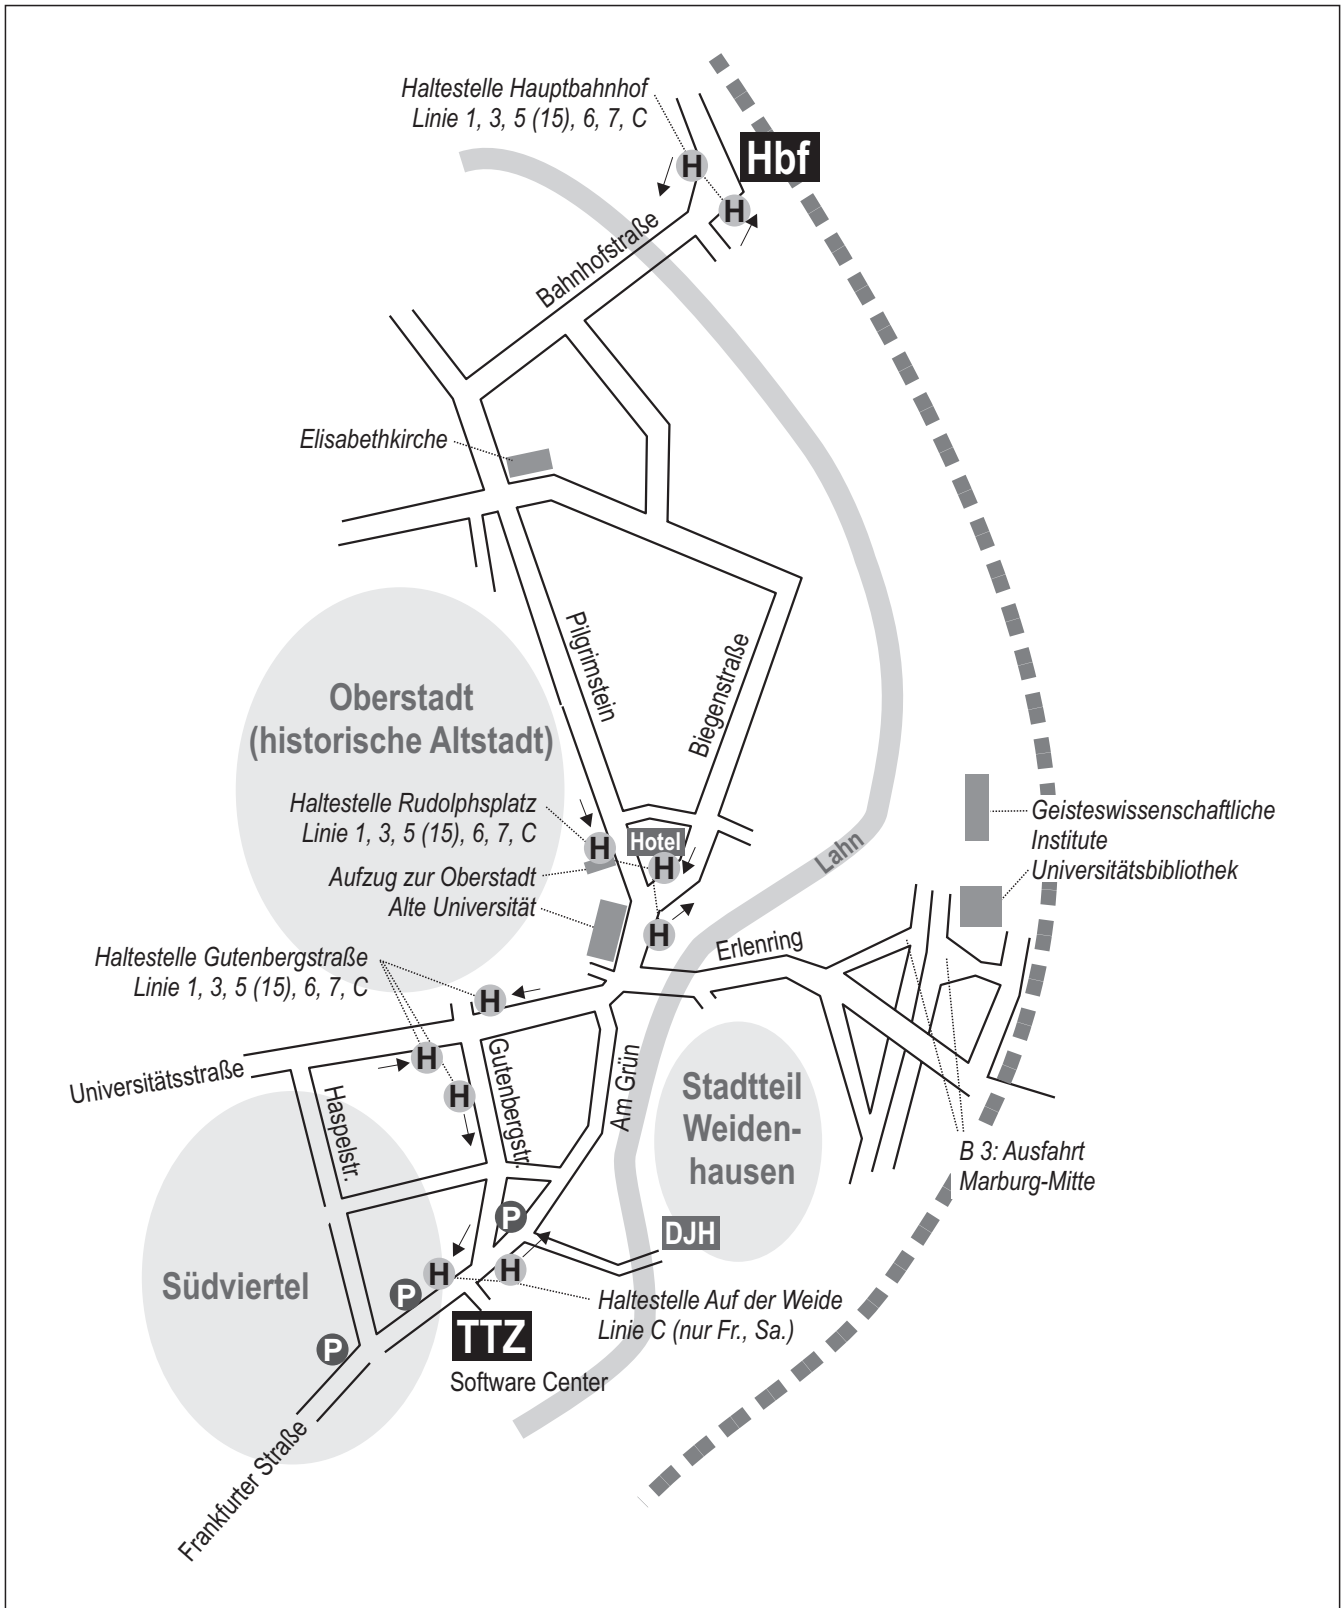

Übersichtsplan Marburg (ausgewählte Straßen und Plätze)

TTZ: Technologie- und Tagungszentrum im Software-Center. Tagungsort

Hbf: Hauptbahnhof

H Bushaltestelle. Der Pfeil gibt die Fahrtrichtung an

P Parkplätze in unmittelbarer Nähe des TTZ